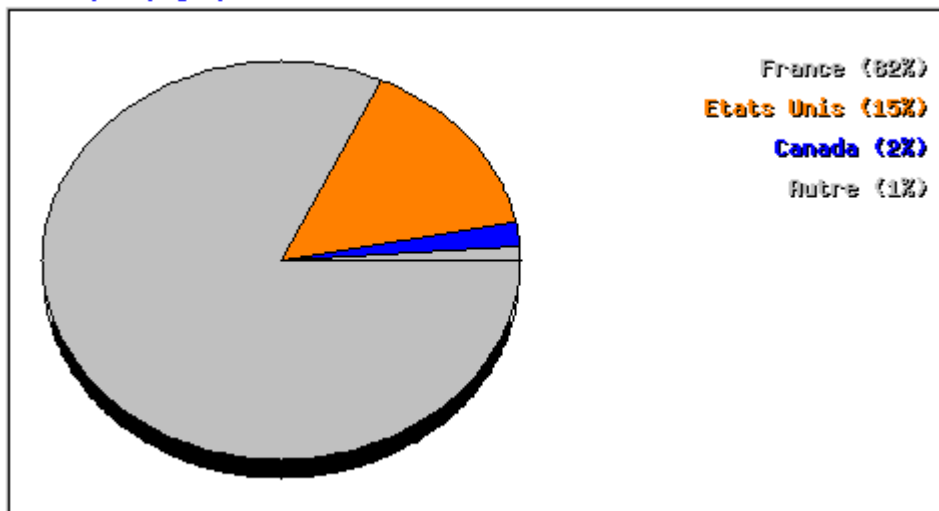

Acces par pays pour Mai 2008

Top 12 sur un total de 12 pays

#	Hits		Fichiers		Ko		Pays
1	7721	81.65%	6446	83.45%	192108	67.76%	France
2	1457	15.41%	1175	15.21%	87789	30.96%	Etats Unis
3	173	1.83%	143	1.85%	2755	0.97%	Canada
4	24	0.25%	13	0.17%	248	0.09%	Laos
5	24	0.25%	24	0.31%	310	0.11%	Thailande
6	20	0.21%	20	0.26%	54	0.02%	Grande Bretagne (UK)
7	18	0.19%	10	0.13%	141	0.05%	Coree (Sud)
8	8	0.08%	2	0.03%	80	0.03%	Pologne
9	6	0.06%	6	0.08%	0	0.00%	Allemagne
10	2	0.02%	0	0.00%	25	0.01%	Japon
11	2	0.02%	1	0.01%	15	0.01%	Suede
12	1	0.01%	1	0.01%	5	0.00%	Italie