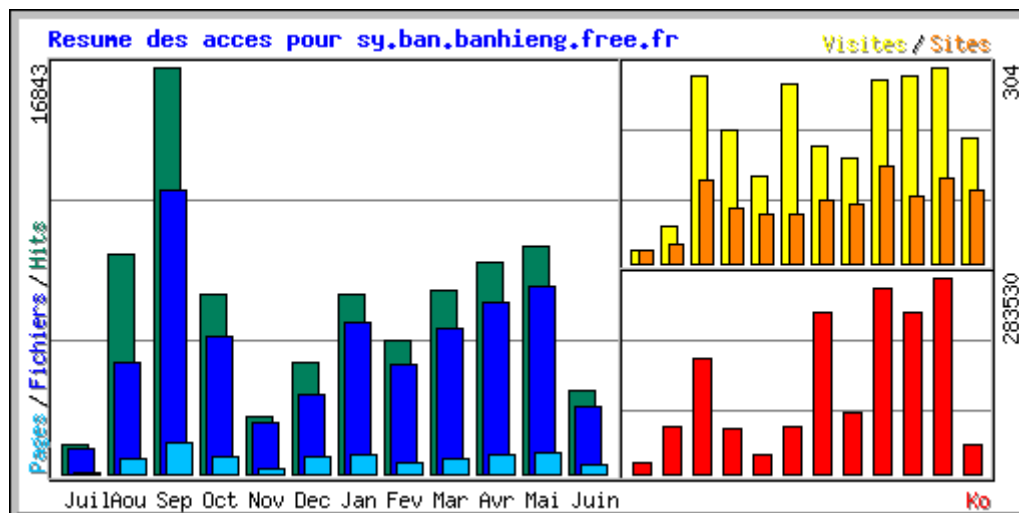

# Statistiques d'accès à sy.ban.banhieng.free.fr

Période du résumé: Juillet 2007

Généré le 02-Aug-2007 03:45 MEST

## Résumé par mois

Mois	Moyenne journalière					Totaux mensuels				
	Hits	Fichiers	Pages	Visites	Sites	Ko	Visites	Pages	Fichiers	Hits
<a href="#">Juin 2008</a>	190	155	22	10	113	41035	194	403	2799	3434
<a href="#">Mai 2008</a>	305	249	29	9	132	283530	304	909	7724	9456
<a href="#">Avr 2008</a>	293	236	27	9	104	232486	289	823	7107	8791
<a href="#">Mar 2008</a>	245	193	20	9	151	267501	285	641	6002	7604
<a href="#">Fev 2008</a>	190	156	15	5	91	88638	163	458	4552	5524
<a href="#">Jan 2008</a>	239	201	26	5	99	232216	180	820	6231	7426
<a href="#">Dec 2007</a>	148	105	21	8	76	67133	277	678	3255	4599
<a href="#">Nov 2007</a>	79	70	8	4	77	26773	135	240	2106	2375
<a href="#">Oct 2007</a>	238	182	23	6	85	66282	207	730	5669	7396
<a href="#">Sep 2007</a>	647	452	50	11	128	167679	290	1317	11774	16843
<a href="#">Aou 2007</a>	396	200	25	2	30	68294	57	596	4600	9119
<a href="#">Juil 2007</a>	41	35	2	0	19	14560	21	81	1041	1203
<b>Totaux</b>						<b>1556127</b>	<b>2402</b>	<b>7696</b>	<b>62860</b>	<b>83770</b>