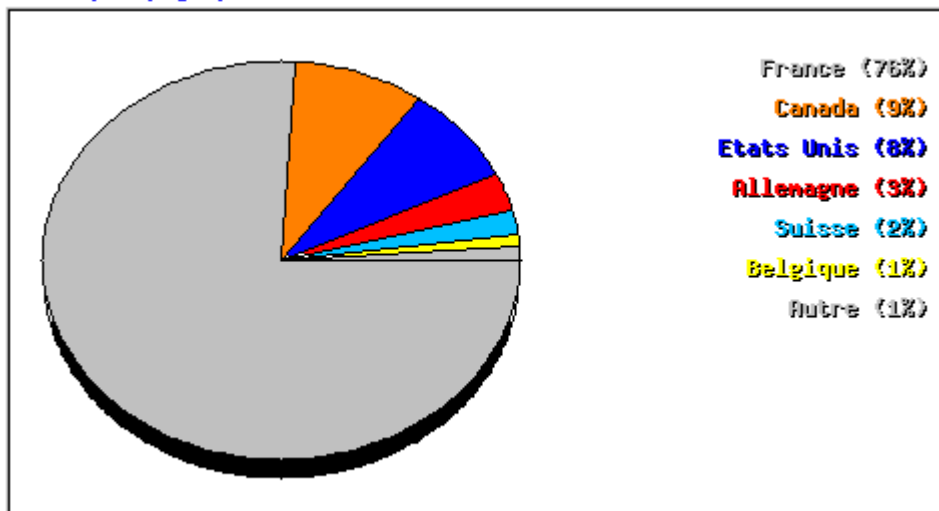

Acces par pays pour Novembre 2007