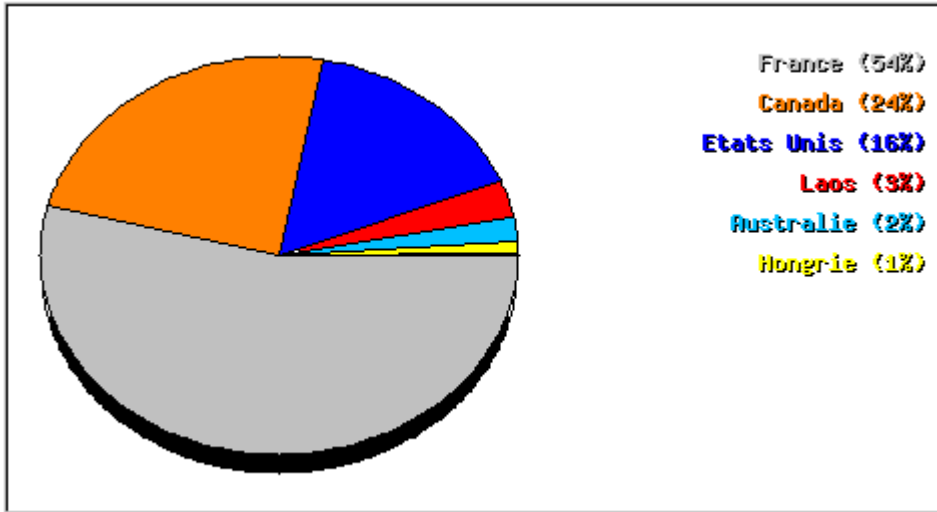

Acces par pays pour Mars 2008

Top 11 sur un total de 11 pays

#	Hits		Fichiers		Ko		Pays
1	4085	53.72%	3491	58.16%	83693	31.29%	France
2	1816	23.88%	1519	25.31%	138003	51.59%	Canada
3	1194	15.70%	933	15.54%	37582	14.05%	Etats Unis
4	199	2.62%	182	3.03%	1724	0.64%	Laos
5	135	1.78%	135	2.25%	5031	1.88%	Australie
6	50	0.66%	50	0.83%	713	0.27%	Hongrie
7	32	0.42%	32	0.53%	93	0.03%	Thailande
8	28	0.37%	28	0.47%	192	0.07%	Grande Bretagne (UK)
9	26	0.34%	26	0.43%	180	0.07%	Suisse
10	22	0.29%	22	0.37%	90	0.03%	Allemagne
11	17	0.22%	9	0.15%	200	0.07%	Coree (Sud)