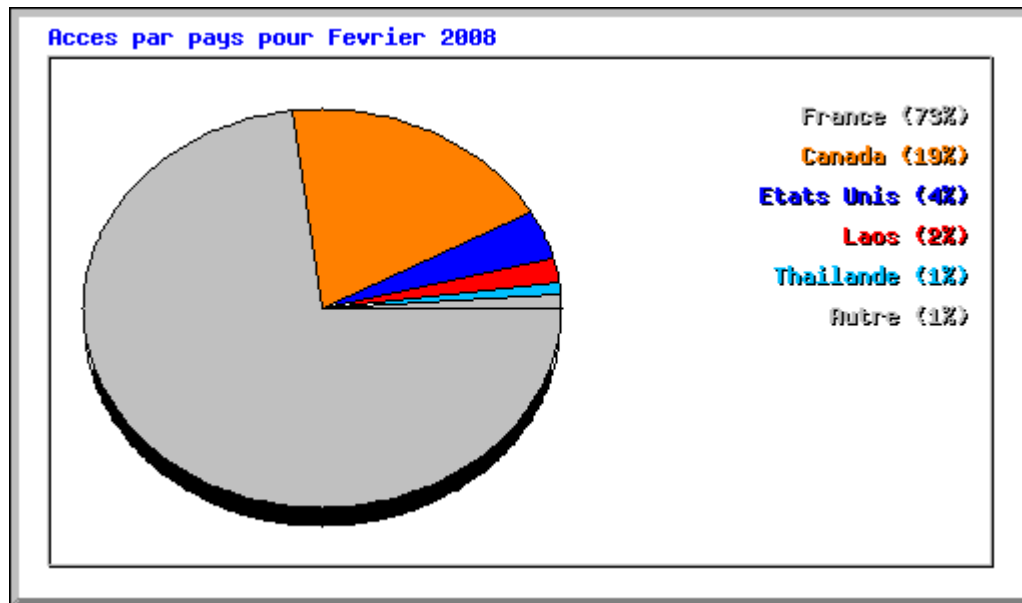

9	16	0.22%	16	0.26%	57	0.02%	Belgique
10	14	0.19%	14	0.22%	93	0.04%	Japon
11	13	0.18%	13	0.21%	90	0.04%	Thailande
12	6	0.08%	6	0.10%	26	0.01%	Taiwan
13	2	0.03%	1	0.02%	22	0.01%	Finlande
14	1	0.01%	1	0.02%	0	0.00%	Espagne

Top 9 sur un total de 9 pays

#	Hits		Fichiers		Ko		Pays
	Count	%	Count	%	Count	%	
1	4056	73.43%	3614	79.39%	55110	62.17%	France
2	1077	19.50%	676	14.85%	18562	20.94%	Canada
3	196	3.55%	145	3.19%	13222	14.92%	Etats Unis
4	110	1.99%	70	1.54%	994	1.12%	Laos
5	52	0.94%	49	1.08%	517	0.58%	Thailande
6	13	0.24%	13	0.29%	90	0.10%	Suede
7	10	0.18%	4	0.09%	142	0.16%	Coree (Sud)
8	9	0.16%	9	0.20%	0	0.00%	Allemagne
9	1	0.02%	1	0.02%	0	0.00%	Espagne