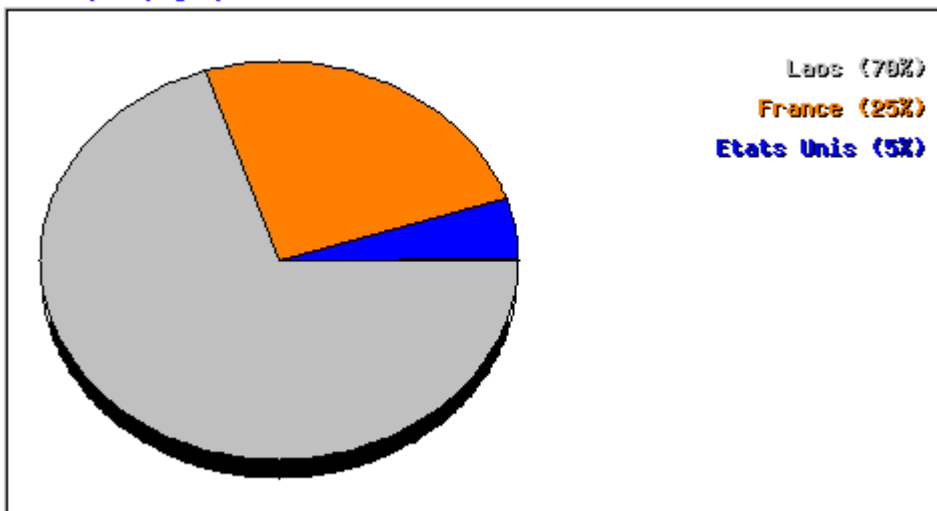

# Statistiques d'accès à sy.ban.banhieng.free.fr

Période du résumé: Juillet 2007

Généré le 02-Aug-2007 03:45 MEST

## Résumé par mois

Mois	Moyenne journalière					Totaux mensuels				
	Hits	Fichiers	Pages	Visites	Sites	Ko	Visites	Pages	Fichiers	Hits
<a href="#">Juin 2008</a>	190	155	22	10	113	41035	194	403	2799	3434
<a href="#">Mai 2008</a>	305	249	29	9	132	283530	304	909	7724	9456
<a href="#">Avr 2008</a>	293	236	27	9	104	232486	289	823	7107	8791
<a href="#">Mar 2008</a>	245	193	20	9	151	267501	285	641	6002	7604
<a href="#">Fev 2008</a>	190	156	15	5	91	88638	163	458	4552	5524
<a href="#">Jan 2008</a>	239	201	26	5	99	232216	180	820	6231	7426
<a href="#">Dec 2007</a>	148	105	21	8	76	67133	277	678	3255	4599
<a href="#">Nov 2007</a>	79	70	8	4	77	26773	135	240	2106	2375
<a href="#">Oct 2007</a>	238	182	23	6	85	66282	207	730	5669	7396
<a href="#">Sep 2007</a>	647	452	50	11	128	167679	290	1317	11774	16843
<a href="#">Aou 2007</a>	396	200	25	2	30	68294	57	596	4600	9119
<a href="#">Juil 2007</a>	41	35	2	0	19	14560	21	81	1041	1203
<b>Totaux</b>						<b>1556127</b>	<b>2402</b>	<b>7696</b>	<b>62860</b>	<b>83770</b>

Acces par pays pour Juillet 2007

Top 3 sur un total de 3 pays

#	Hits		Fichiers		Ko		Pays
1	844	70.16%	756	72.62%	11933	81.96%	Laos
2	300	24.94%	292	28.05%	2421	16.63%	France
3	59	4.90%	44	4.23%	207	1.42%	Etats Unis