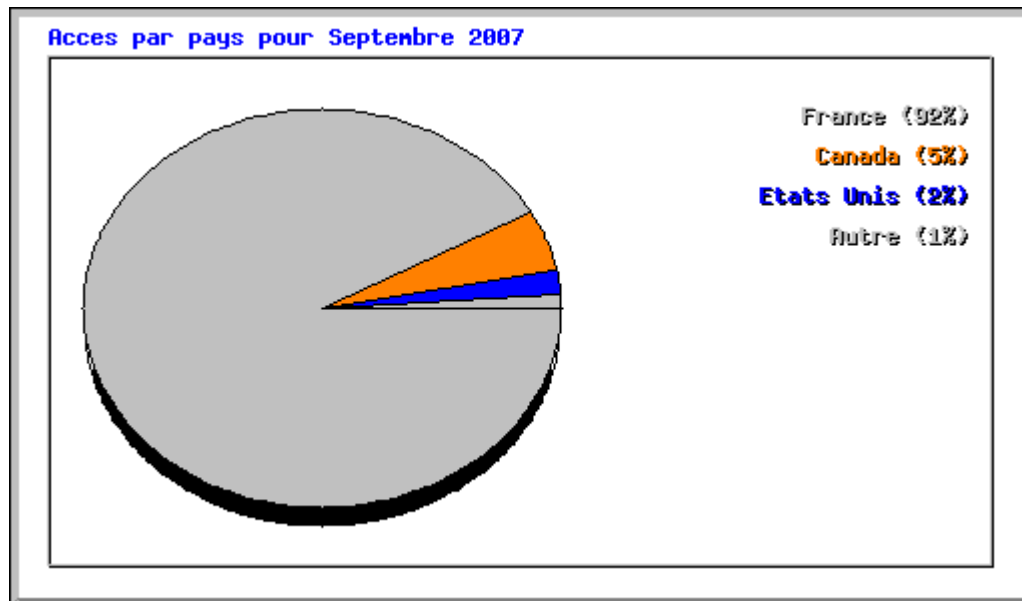

3	10	0.11%	9	0.20%	42	0.06%	Allemagne
4	2	0.02%	1	0.02%	0	0.00%	Etats Unis

Top 9 sur un total de 9 pays

#	Hits		Fichiers		Ko		Pays
	Count	%	Count	%	Count	%	
1	15547	92.31%	10875	92.36%	148045	88.29%	France
2	837	4.97%	804	6.83%	16911	10.09%	Canada
3	321	1.91%	282	2.40%	1914	1.14%	Etats Unis
4	83	0.49%	80	0.68%	537	0.32%	Australie
5	28	0.17%	28	0.24%	192	0.11%	Thailande
6	16	0.09%	9	0.08%	80	0.05%	Coree (Sud)
7	5	0.03%	5	0.04%	0	0.00%	Allemagne
8	4	0.02%	3	0.03%	0	0.00%	Suede
9	2	0.01%	1	0.01%	0	0.00%	Taiwan