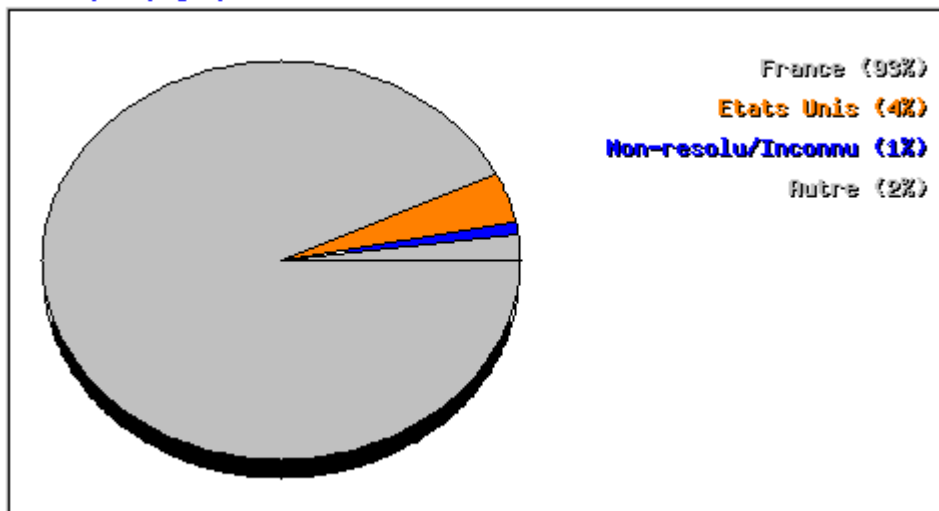

Acces par pays pour Octobre 2007

Top 13 sur un total de 13 pays

#	Hits		Fichiers		Ko		Pays
1	6854	92.67%	5310	93.67%	62881	94.87%	France
2	320	4.33%	265	4.67%	1984	2.99%	Etats Unis
3	77	1.04%	69	1.22%	167	0.25%	Non-resolu/Inconnu
4	36	0.49%	36	0.64%	794	1.20%	Canada
5	24	0.32%	13	0.23%	87	0.13%	Japon
6	18	0.24%	17	0.30%	88	0.13%	Belgique
7	17	0.23%	16	0.28%	29	0.04%	Grande Bretagne (UK)
8	16	0.22%	16	0.28%	96	0.14%	Suisse
9	10	0.14%	10	0.18%	0	0.00%	Allemagne
10	9	0.12%	2	0.04%	94	0.14%	Pays Bas
11	9	0.12%	9	0.16%	56	0.08%	Thailande
12	4	0.05%	2	0.04%	6	0.01%	Taiwan
13	2	0.03%	1	0.02%	0	0.00%	Russie